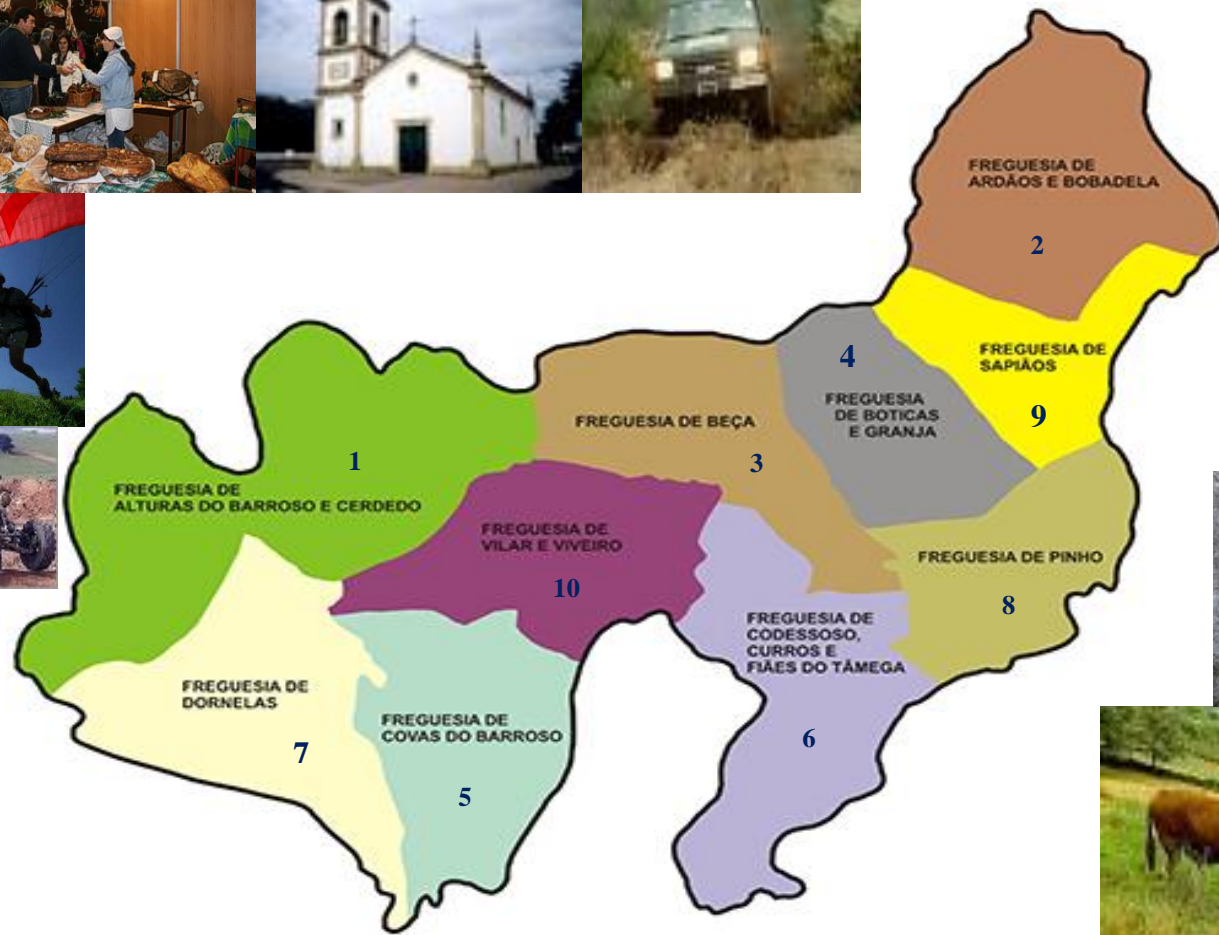

# O QUE VISITAR NO CONCELHO DE BOTICAS

## CONCELHO DE BOTICAS

### LOCAIS/ESPAÇOS DE LAZER:

- ✓ Complexo de Piscinas Municipais em Boticas
- ✓ Miradouro e Pista de Trial de Seirrãos
- ✓ Parques de Lazer do Noro e Da presa do Padre Pedro em Boticas
- ✓ Parque de Lazer da Relva em Beça
- ✓ Parque de Lazer de Gomeiros em Pinho
- ✓ Parque de Lazer de Peada em Alturas do Barroso
- ✓ Parque de Natureza e Biodiversidade em Beça
- ✓ Termas de Carvalhelhos e Fábrica das “Águas de Carvalhelhos” (Beça)
- ✓ Moinhos (Cerca de 240 espalhados pelas diversas freguesias)
- ✓ Percursos Pedestres:

3 Percursos: **P1.1**-Atilhó - Alturas; **P1.2**-Atilhó - Atilhó; **P1.3**-Covas do Barroso - Covas do Barroso

**PRINCIPAIS ATRACÇÕES: PAISAGEM; GASTRONOMIA; MONUMENTOS; CULTURA E TRADIÇÕES; ACTIVIDADES.**